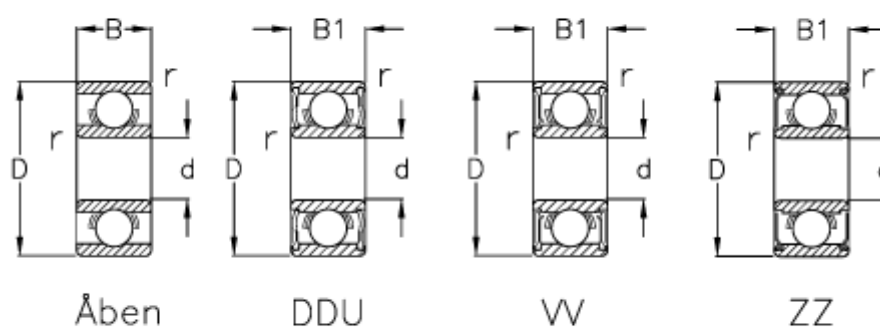

Varenummer: 570409007002
Beskrivelse: NSK Leje 609 Åben
d=9 D=24 B=7

Mål

B	= 7	Max. o/m åben = 38000
B1	= 7	r min = 0.3
Belastning Cor (N)	= 1430	Type = 609
Belastning Cr (N)	= 3350	
d	= 9	
D	= 24	
Max. o/m DD	= 24000	
Max. o/m ZZ-VV	= 32000	